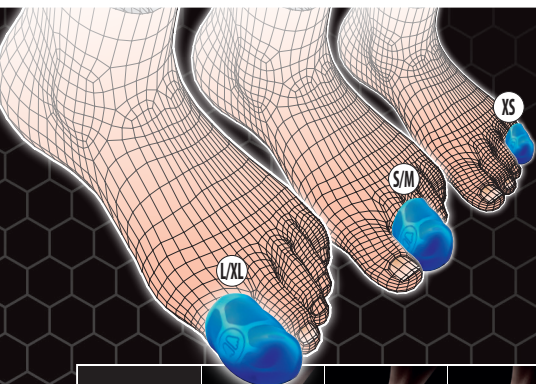

GEL PROTECT

Escalade/Climbing

PROTÈGE LE PIED PRÉVIENT LA DOULEUR

PROTECTS THE FOOT - PREVENTS PAIN

- > GEL PROTECT permet de profiter pleinement de votre activité escalade.
- > GEL PROTECT enveloppe vos orteils et les protège.
- > En cas de douleur installée, ils soulagent immédiatement la pression et empêchent l'installation d'une zone sensible. Protections en gel, lavables et réutilisables.

- > GEL PROTECT allows you to enjoy your climbing activity to the full.
- > GEL PROTECT wraps your toes and protect them.
- > In case of existing pain, they immediately relieve the pressure and prevent the installation of a sensitive area. Washable and reusable gel protectors.

- > Ihre Kletteraktivität mit GEL PROTECT voll geniessen.
- > GEL PROTECT bedeckt und schützt Ihre Zehen.
- > GEL PROTECT bringt sofortige Schmerzlinderung und vermeidet die Erstellung einer empfindlichen Zone. Schutzmaterial im waschbaren und wiederverwendbaren Gel.

MASTER BOX

XS UVC = 20

S/M UVC = 20

L/XL UVC = 20

UVC = 20 > 5 XS + 5 S/M + 10 L/XL

Sizes Tailles	Big Toe Gros orteil L/XL	Middle Toes Orteils moyens S/M	Small Toes Petits orteils XS
36 - 39 (EU) 3 - 6 (UK)	S/M	XS	XS
40 - 46 (EU) 6.5 - 12 (UK)	L/XL	S/M	XS